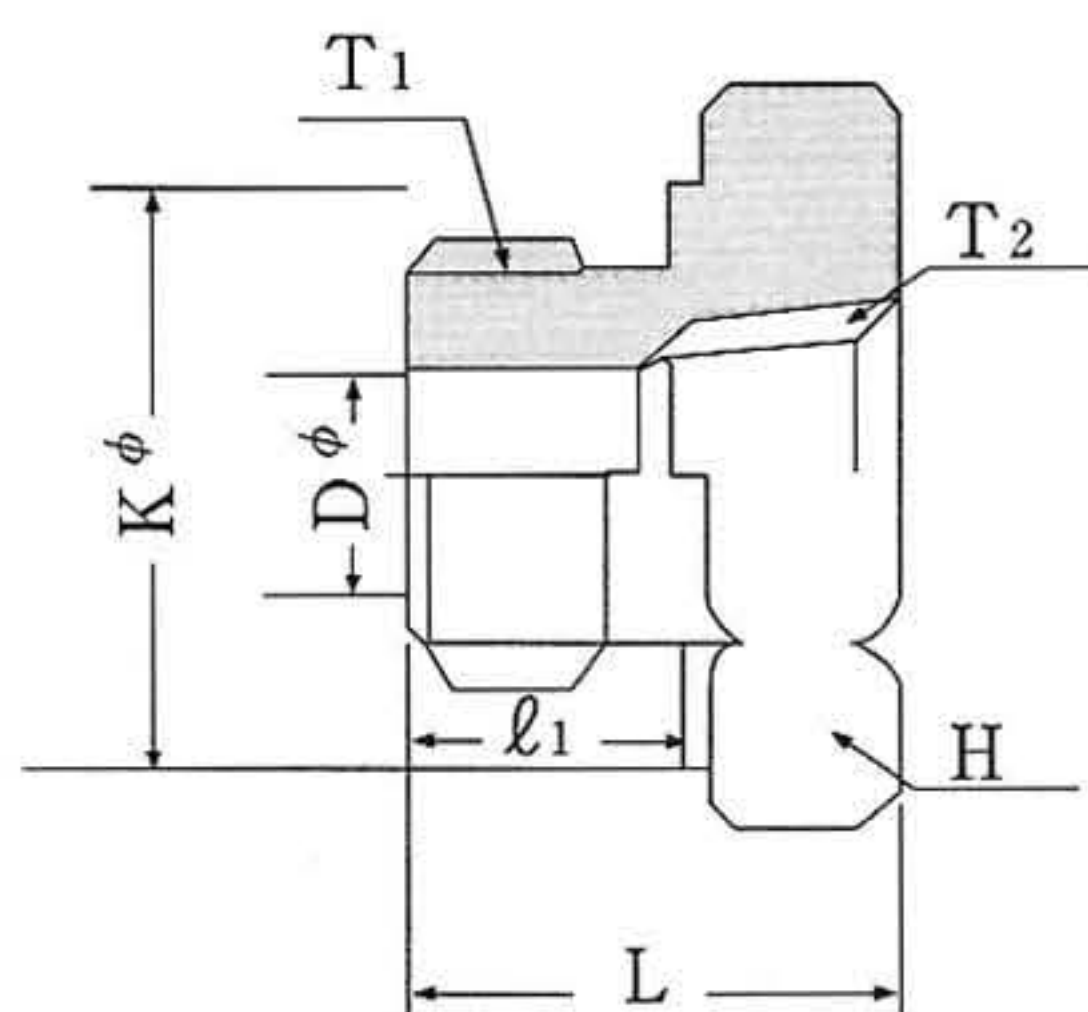

No.-35 異径アダプター・同径アダプター

異径アダプター

同径アダプター

単位：mm

T1	T2	D	K	ℓ1	L	H
PF 1/8	PT 1/8	4		8	20	14
1/4	1/4	5	18	11	29	19
3/8	1/4	8	21	12	30	22
3/8	3/8	8	21	12	31	22
1/2	1/4	26	26	16	38	27
1/2	3/8	26	26	16	38	27
1/2	1/2	10	26	16	38	27
3/4	3/8	14.5	35	18	31	36
3/4	1/2	18	35	18	31	36
3/4	3/4	18	35	18	49	36
1	3/8	14.5	40.5	18	31	41
1	1/2	18	40.5	18	31	41
1	3/4	22	40.5	18	40	41
1	1	22	40.5	18	53	41
1 1/4	3/4	22	49.5	22	38	50
1 1/4	1	29	49.5	22	50	50
1 1/4	1 1/4	30	49.5	22	60	50

但し PF 3/4 関係はボンデットシール仕様リング仕様もあり

(但し、素材の都合に依り多少寸法が変わることがあります。)