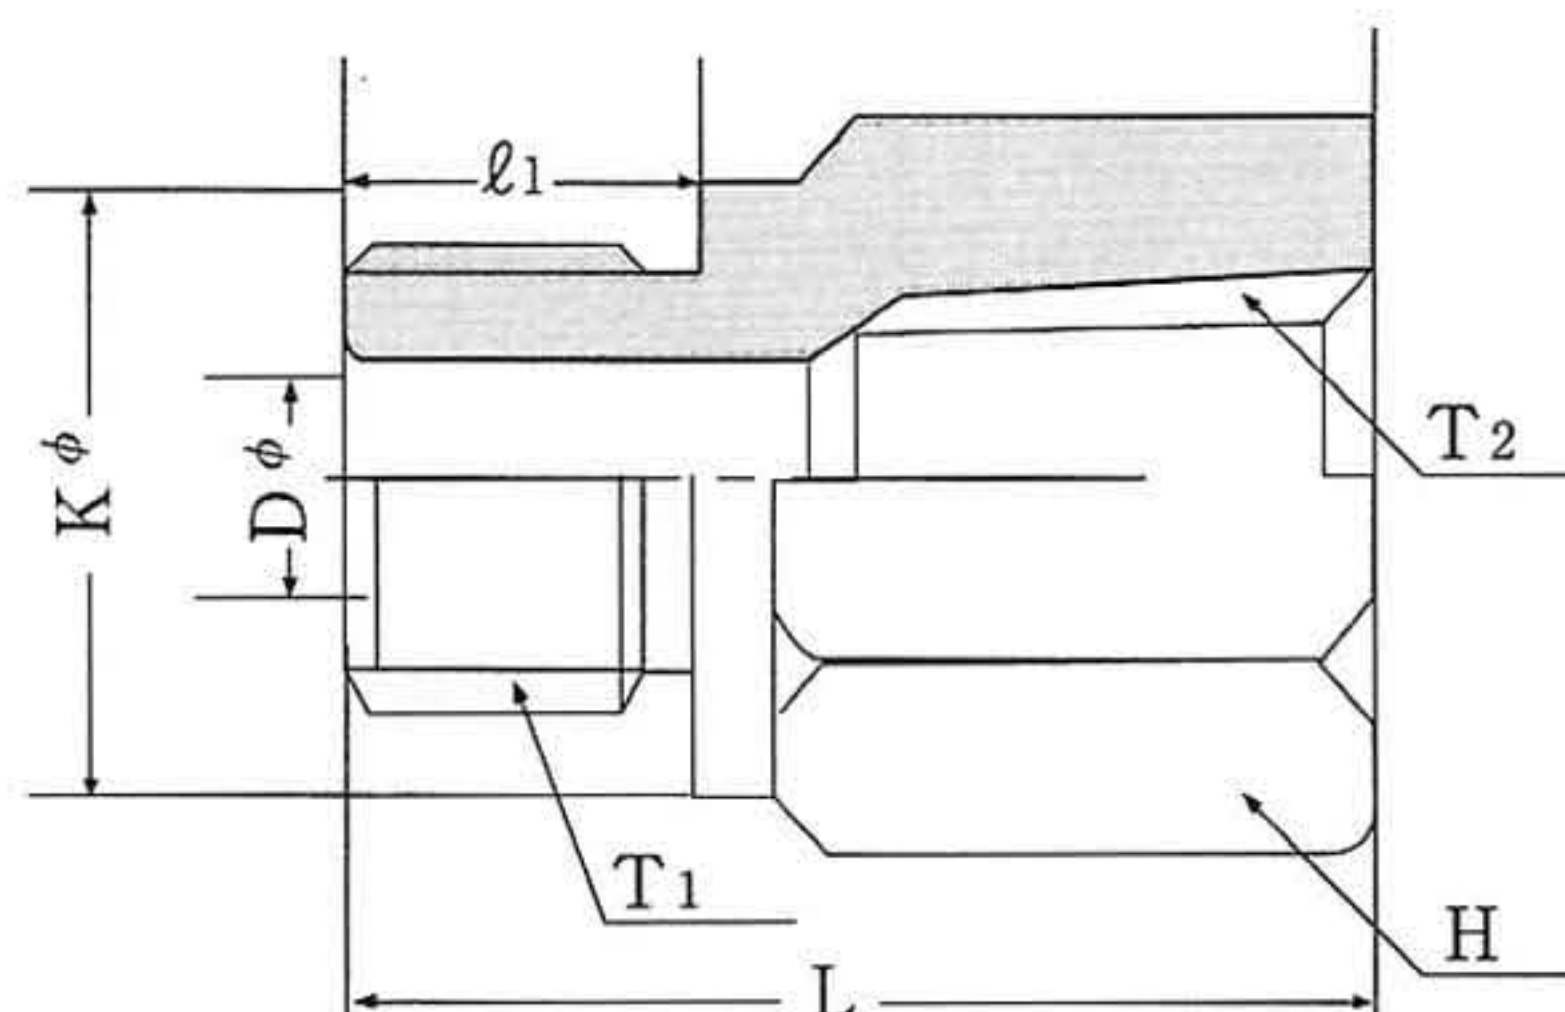

No.-35 異径アダプター・同径アダプター

異径アダプター

同径アダプター

単位：mm

T1	T2	D	K	ℓ1	L	H
PF 1/8	PT 1/8	4		8	20	14
1/4	1/4	5	18	11	29	19
3/8	1/4	8	21	12	30	22
3/8	3/8	8	21	12	31	22
1/2	1/4	26	26	16	38	27
1/2	3/8	26	26	16	38	27
1/2	1/2	10	26	16	38	27
3/4	3/8	14.5	35	18	31	36
3/4	1/2	18	35	18	31	36
3/4	3/4	18	35	18	49	36
1	3/8	14.5	40.5	18	31	41
1	1/2	18	40.5	18	31	41
1	3/4	22	40.5	18	40	41
1	1	22	40.5	18	53	41
1 1/4	3/4	22	49.5	22	38	50
1 1/4	1	29	49.5	22	50	50
1 1/4	1 1/4	30	49.5	22	60	50

但し PF 3/4 関係はボンデットシール仕様リング仕様もあり

(但し、素材の都合に依り多少寸法が変わることがあります。)